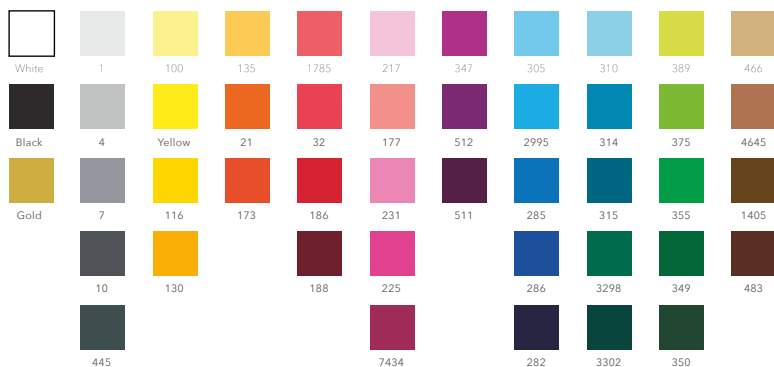

CHAUSSURES

BODY ARMOUR

CASQUES

PROTEGE DENTS

BALLONS

TEXTILE HOMME

TEXTILE FEMME

● MAILLOTS ET SHORTS SUBLIMÉS

BAGAGERIE

ÉQUIPEMENT DE CONTACT

ACCESSOIRES

KIT TERRAIN

GRILLE DES TAILLES & MESURES

MAILLOTS ET SHORTS SUBLIMÉS

- Nos maillots et shorts sont conçus à partir de matériaux de la plus haute qualité. Ils assurent la régulation de la transpiration et de la chaleur pour maintenir le corps frais et sec, dans un équilibre parfait entre design accrocheur et haute performance. L'impression par sublimation permet de créer des designs uniques incorporant sponsor, clubs, numéros et noms.

**POUR PLUS D'INFORMATIONS, CONTACTEZ-NOUS AU
04 13 68 00 11**

- Minimum 25 maillots/shorts - Réassort: 1pc
- Frais de transport par commande: 20€
- Frais d'envoi échantillon: 7.50€/cde
- Frais supplémentaires / Prénom: 3€
- Prix basés sur un délai de livraison de 6 semaines à compter de la validation du BAT.

NUANCIER SUBLIMATION

COULEURS SPORTS CO

COULEURS FLUO

COULEURS SUBLIMATION